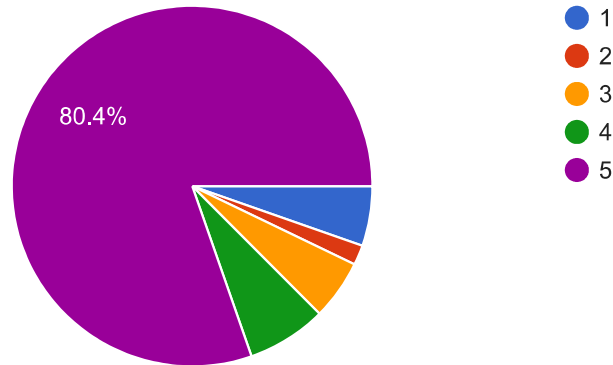

تحليل استبيان رضا المستفيدين من برامج الجمعية لعام ٢٠٢٢م

تم إعداد نموذج استبيان رضا المستفيدين من برامج الجمعية

لعام ٢٠٢٢م من خلال نماذج جوجل

حيث تم نشره من خلال تويتر والواتساب ومواقع التواصل

الاجتماعي ، وشارك في الاستبيان (٥٦) من المستفيدين وكانت

النسبة بين الذكور والإناث كما يلي

● ذكر
● أنثى

ما مدى رضاك بشكل عام عن الجمعية؟ حيث واحد (غير راضي) ، خمسة (راضي جداً)

ما هي أكثر برامج الجمعية التي تجذب انتباهك؟

من وجهة نظرك ما هي المجالات التي تقترح أن تركز عليها الجمعية (يمكن اختيار أكثر من مجال)