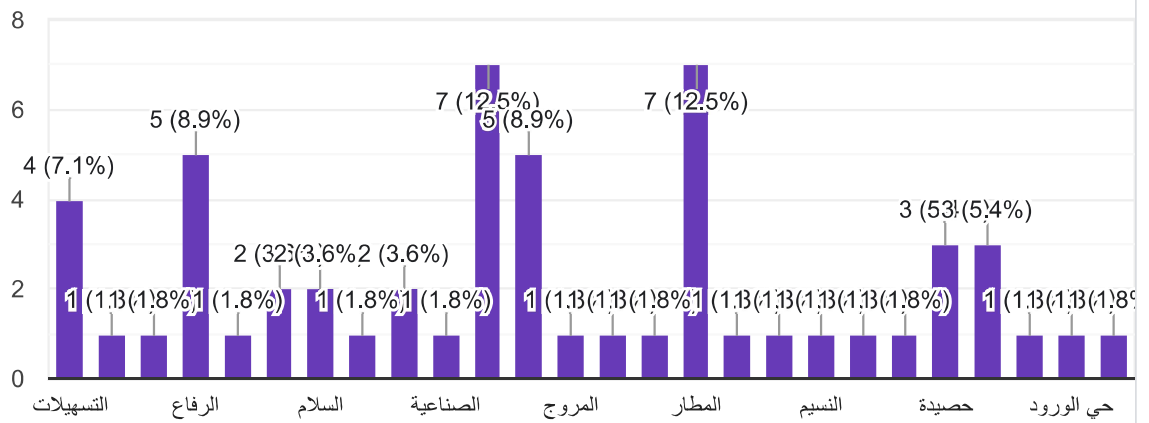

تحليل استبيان رضا المستفيدين من برامج الجمعية لعام ٢٠٢٢م

تم إعداد نموذج استبيان رضا المستفيدين من برامج الجمعية

لعام ٢٠٢٢م من خلال نماذج جوجل

حيث تم نشره من خلال تويتر والواتساب ومواقع التواصل

الاجتماعي ، وشارك في الاستبيان (٥٦) من المستفيدين وكانت

النسبة بين الذكور والإناث كما يلي

● ذكر
● أنثى

ما مدى رضاك بشكل عام عن الجمعية؟ حيث واحد (غير راضي) ، خمسة (راضي جداً)

ما هي أكثر برامج الجمعية التي تجذب انتباهك؟

من وجهة نظرك ما هي المجالات التي تقترح أن تركز عليها الجمعية (يمكن اختيار أكثر من مجال)