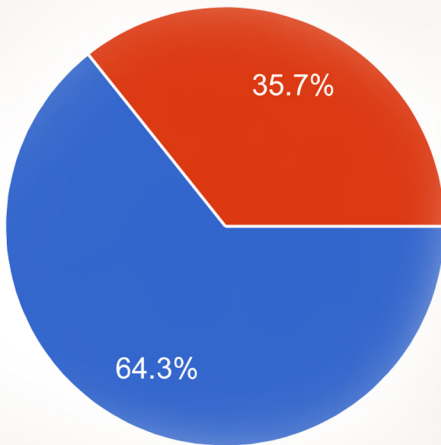

تحليل استبيان رضا المستفيدين من برامج الجمعية لعام ٢٠٢٢م

تم إعداد نموذج استبيان رضا المستفيدين من برامج الجمعية

لعام ٢٠٢٢م من خلال نماذج جوجل

حيث تم نشره من خلال تويتر والواتساب ومواقع التواصل

الاجتماعي ، وشارك في الاستبيان (٥٦) من المستفيدين وكانت

النسبة بين الذكور والإناث كما يلي

● ذكر
● أنثى

ما مدى رضاك بشكل عام عن الجمعية؟ حيث واحد (غير راضي) ، خمسة (راضي جداً)

ما هي أكثر برامج الجمعية التي تجذب انتباهك؟

من وجهة نظرك ما هي المجالات التي تقترح أن تركز عليها الجمعية (يمكن اختيار أكثر من مجال)