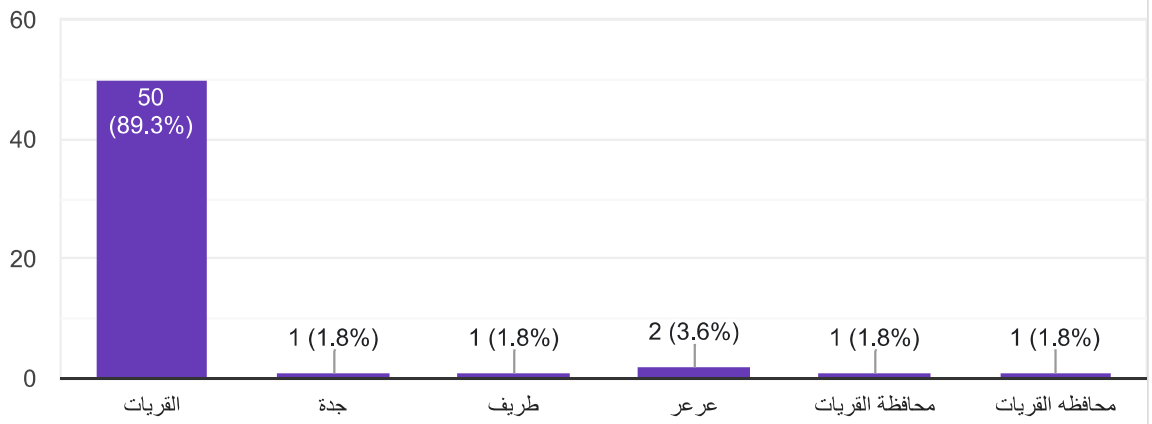

تحليل استبيان رضا المستفيدين من برامج الجمعية لعام ٢٠٢٢م

تم إعداد نموذج استبيان رضا المستفيدين من برامج الجمعية

لعام ٢٠٢٢م من خلال نماذج جوجل

حيث تم نشره من خلال تويتر والواتساب ومواقع التواصل

الاجتماعي ، وشارك في الاستبيان (٥٦) من المستفيدين وكانت

النسبة بين الذكور والإناث كما يلي

● ذكر
● أنثى

ما مدى رضاك بشكل عام عن الجمعية؟ حيث واحد (غير راضي) ، خمسة (راضي جداً)

ما هي أكثر برامج الجمعية التي تجذب انتباهك؟

من وجهة نظرك ما هي المجالات التي تقترح أن تركز عليها الجمعية (يمكن اختيار أكثر من مجال)