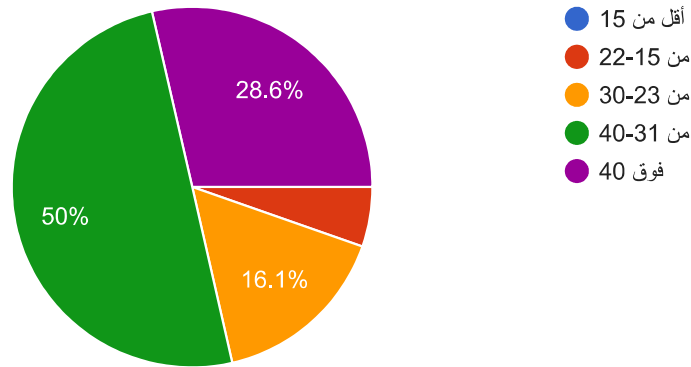

تحليل استبيان رضا المستفيدين من برامج الجمعية لعام ٢٠٢٢م

تم إعداد نموذج استبيان رضا المستفيدين من برامج الجمعية

لعام ٢٠٢٢م من خلال نماذج جوجل

حيث تم نشره من خلال تويتر والواتساب ومواقع التواصل

الاجتماعي ، وشارك في الاستبيان (٥٦) من المستفيدين وكانت

النسبة بين الذكور والإناث كما يلي

● ذكر
● أنثى

ما مدى رضاك بشكل عام عن الجمعية؟ حيث واحد (غير راضي) ، خمسة (راضي جداً)

ما هي أكثر برامج الجمعية التي تجذب انتباهك؟

من وجهة نظرك ما هي المجالات التي تقترح أن تركز عليها الجمعية (يمكن اختيار أكثر من مجال)