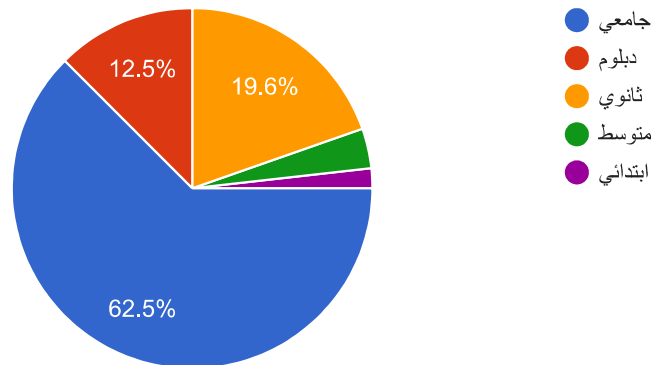

تحليل استبيان رضا المستفيدين من برامج الجمعية لعام ٢٠٢٢م

تم إعداد نموذج استبيان رضا المستفيدين من برامج الجمعية

لعام ٢٠٢٢م من خلال نماذج جوجل

حيث تم نشره من خلال تويتر والواتساب ومواقع التواصل

الاجتماعي ، وشارك في الاستبيان (٥٦) من المستفيدين وكانت

النسبة بين الذكور والإناث كما يلي

● ذكر
● أنثى

ما مدى رضاك بشكل عام عن الجمعية؟ حيث واحد (غير راضي) ، خمسة (راضي جداً)

ما هي أكثر برامج الجمعية التي تجذب انتباهك؟

من وجهة نظرك ما هي المجالات التي تقترح أن تركز عليها الجمعية (يمكن اختيار أكثر من مجال)